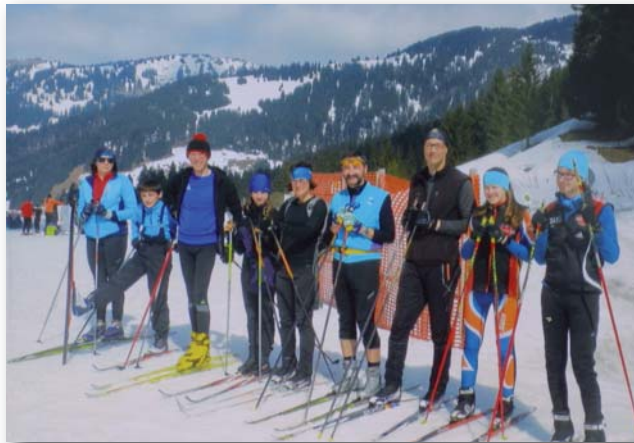

Rennteam Nordisch

GEMEINSAMES LANGLAUFTRAINING FÜR SCHÜLER UND ERWACHSENE

Gemeinsame Trainingsmöglichkeiten auf einer Nachtloipe für alle Langlaufreunde aus unserer Region sind im kommenden Winter bei ausreichender Schneelage unter Bildung von **Fahrgemeinschaften** jeden Donnerstag ab dem **11. Januar 2024** im Programm.

Interessenten sollten sich telefonisch melden.

WANN: Jeden Donnerstag, 17:30 Uhr

Treffpunkt: Parkplatz Intersport Denzer in Donaueschingen

Infos dazu auf der Homepage des SC1900 oder telefonisch bei H. Kienzler unter **0771/22909782**

Sport Weiß
Von Sportlern für Sportler

360° Wintersport

„von Wintersportlern für Wintersportler“

Beratung von Profis für Langlauf und Alpin

Skischleifvollautomat für alle Wünsche der Präparation ihrer Ski

Skischuhanpassung individuelle Anpassung an ihren Fuß

Sport-Weiß KG · Kapellenweg 1 · 78052 VS-Obereschach
www.sportweiss.com